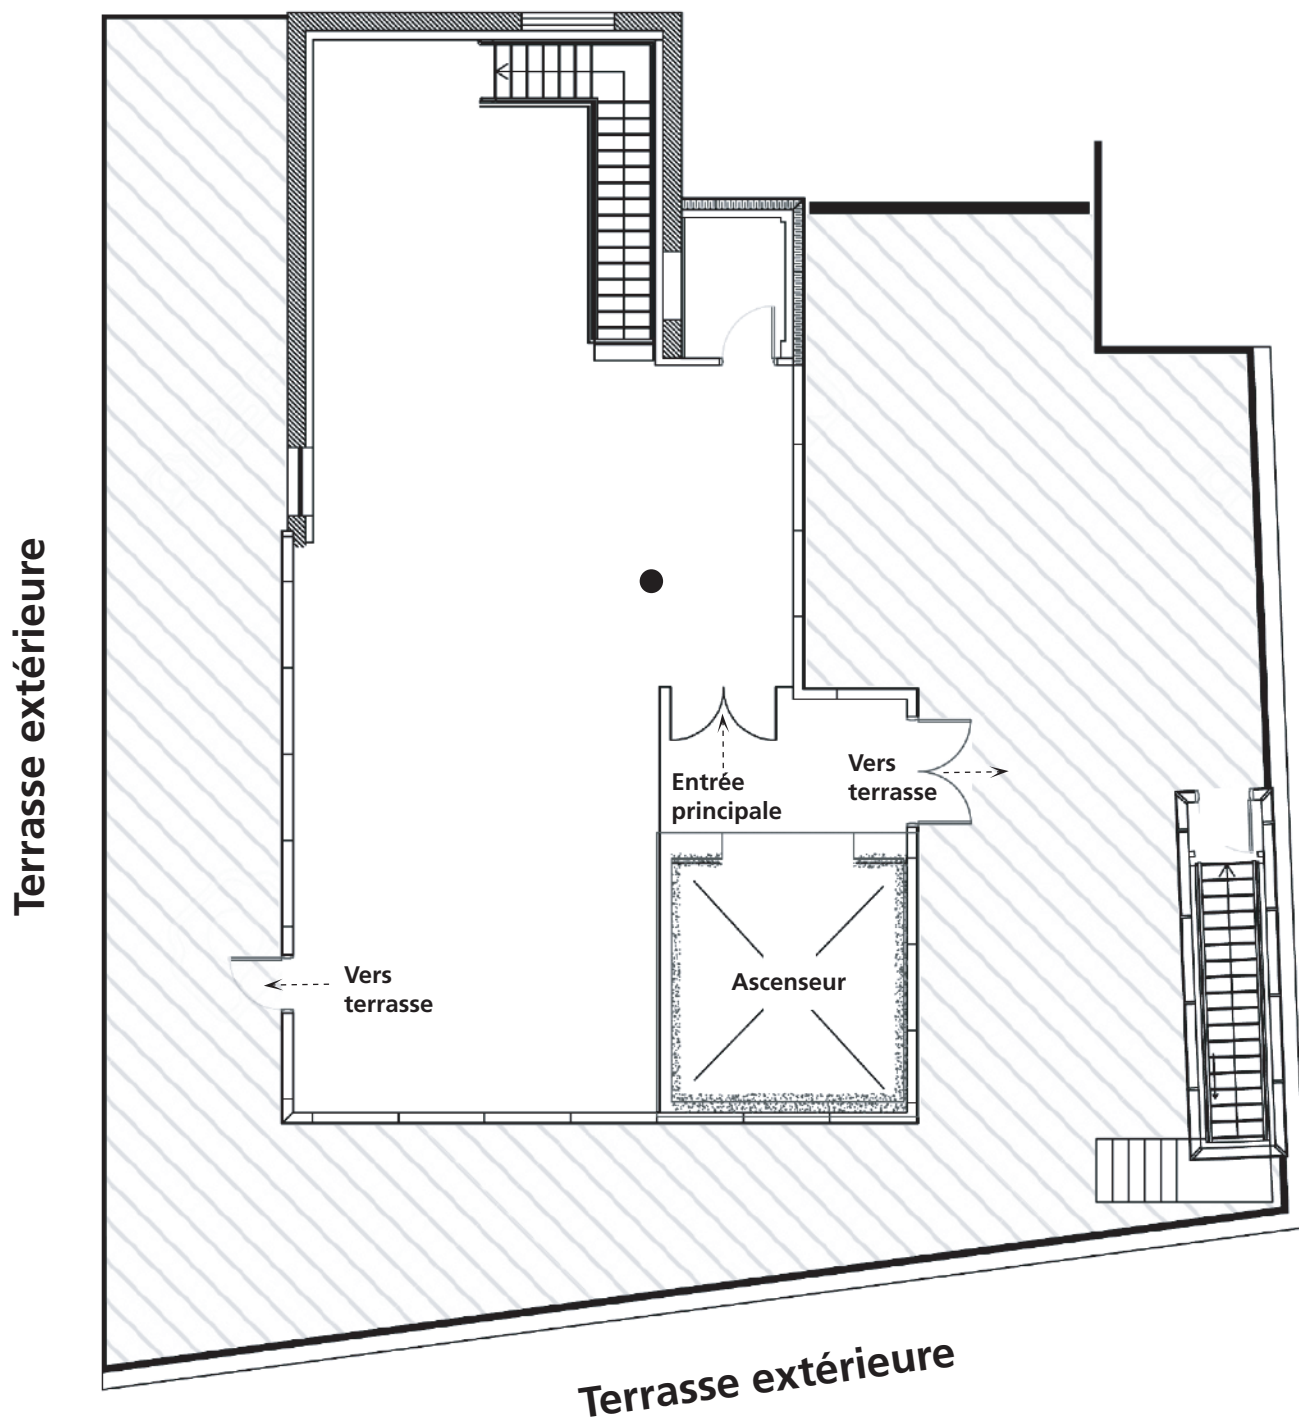

Pointe-à-Callière
Espace 360° COGECO
Maison-des-Marins — Pavillon Banque Nationale
165, place D'Youville, Vieux-Montréal H2Y 2B2

POINTE-À-CALLIÈRE

**Cité d'archéologie et
d'histoire de Montréal**

Montréal

Capacités de la salle

175 personnes debout — cocktail
60 personnes — banquet

Renseignements:

Téléphone : 514 872-8209
locations@pacmusee.qc.ca
pacmusee.qc.ca

Pointe-à-Callière
 Espace 360° COGECO
 Maison-des-Marins — Pavillon Banque Nationale
 165, place D'Youville, Vieux-Montréal H2Y 2B2

POINTE-À-CALLIÈRE

Cité d'archéologie et
 d'histoire de Montréal

Montréal

Capacités de la salle

175 personnes debout — cocktail
 60 personnes — banquet

Renseignements:

Téléphone: 514 872-8209
 locations@pacmusee.qc.ca
 pacmusee.qc.ca