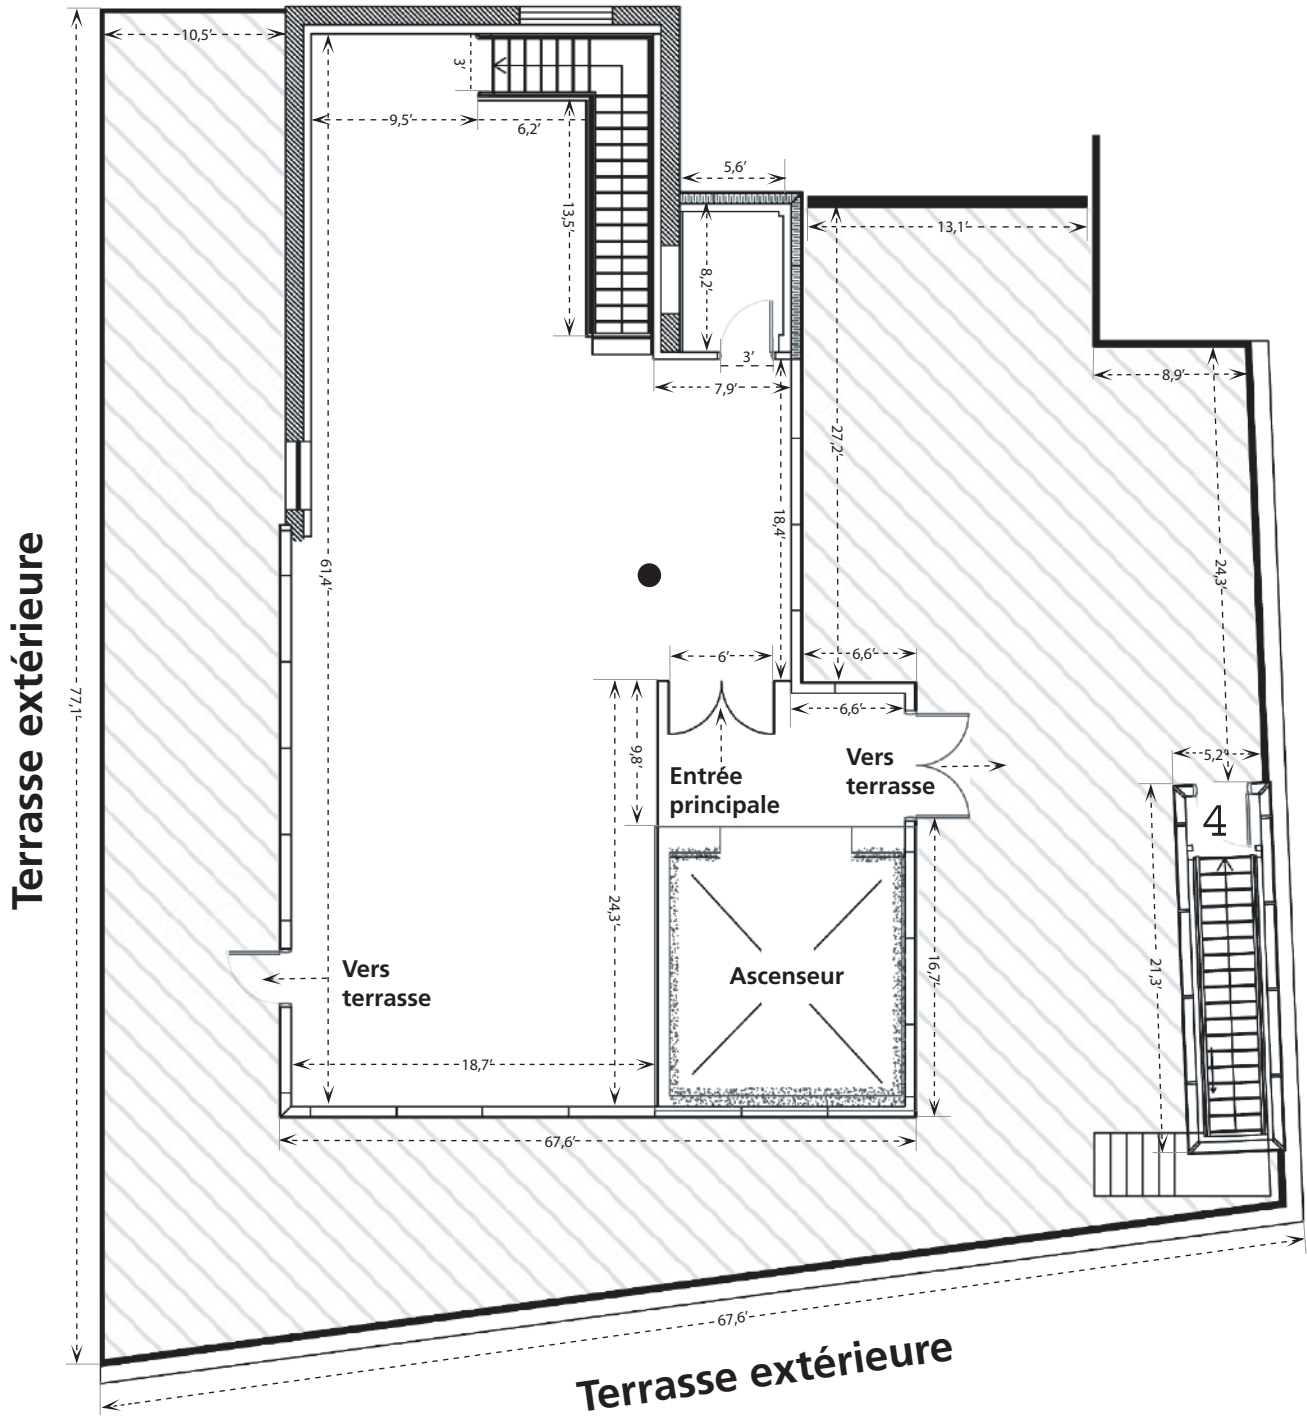

Pointe-à-Callière
Espace 360° COGECO
Maison-des-Marins — Pavillon Banque Nationale
165, place D'Youville, Vieux-Montréal H2Y 2B2

POINTE-À-CALLIÈRE

**Cité d'archéologie et
d'histoire de Montréal**

Montréal

Capacités de la salle

175 personnes debout — cocktail
60 personnes — banquet

Renseignements:

Téléphone : 514 872-8209
locations@pacmusee.qc.ca
pacmusee.qc.ca

Pointe-à-Callière
 Espace 360° COGECO
 Maison-des-Marins — Pavillon Banque Nationale
 165, place D'Youville, Vieux-Montréal H2Y 2B2

POINTE-À-CALLIÈRE

Cité d'archéologie et
 d'histoire de Montréal

Montréal

Capacités de la salle

175 personnes debout — cocktail
 60 personnes — banquet

Renseignements:

Téléphone: 514 872-8209
 locations@pacmusee.qc.ca
 pacmusee.qc.ca